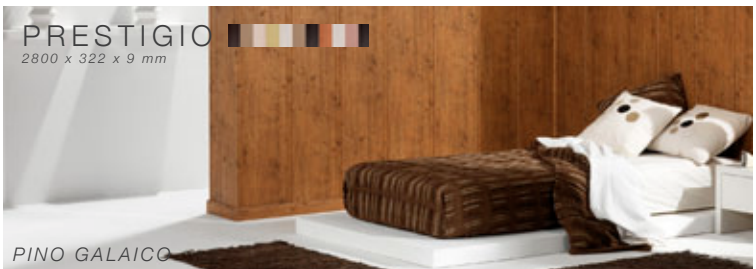

# PRESTIGIO

2800 x 322 x 9 mm

PINO GALAICO

CEREZO INNSBRUCK  
*Syncro*

MAPLE MANAIA  
*Syncro*

MAPLE KAMOA  
*Syncro*

PINO LAREDO  
*Syncro*

PINO GALAICO  
*Syncro*